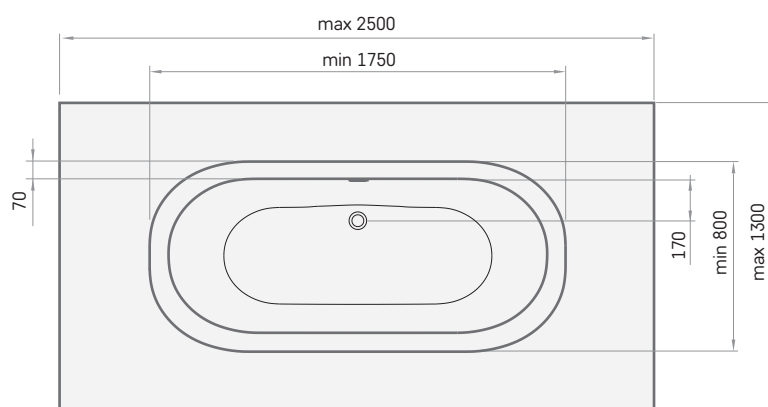

PAAR

Deco Shape

1750-2500 x 800-1300 mm

Material: SILKSTONE

☑ = 240 l

LV: *pieļaujams garuma un platuma robežnovirzes līdz 1 m +/-5 mm, virs 1 m +5/-10 mm
ENG: *the tolerated error of dimensions for 1 m is +/-5 mm, above 1 m +5/-10 mm
RUS: *допустимые изменения границ длины и ширины до 1 м +/-5 мм, более 1 м +5/-10 мм