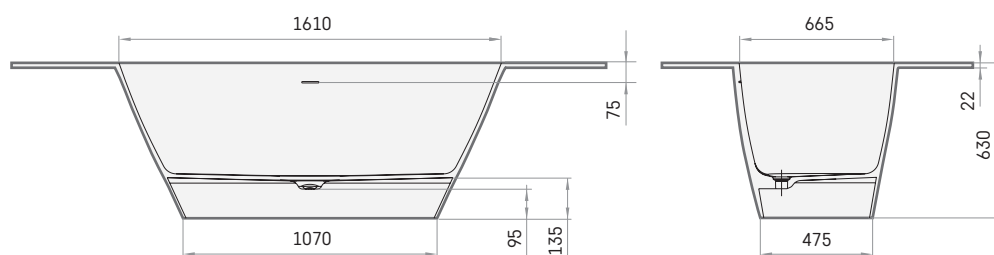

PAAR

Deco Shape

1750-2500 x 800-1300 mm

Material: SILKSTONE

☑ = 240 l

LV: *pieļaujams garuma un platuma robežnovirzes līdz 1 m +/-5 mm, virs 1 m +5/-10 mm
ENG: *the tolerated error of dimensions for 1 m is +/-5 mm, above 1 m +5/-10 mm
RUS: *допустимые изменения границ длины и ширины до 1 м +/-5 мм, более 1 м +5/-10 мм